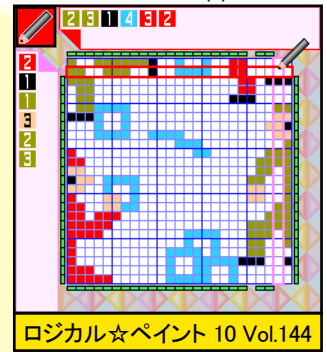

■ 場所取りでケンカにならないようにするには？

お花見シーズンも近づくこの時期にピッタリのアプリが登場！ 場所取りに命をかける「場取ラー(バトラー)」たちの壮絶な場取ル(バトル)を仲裁する頭脳ゲーム「場取ルロワイヤル」！ 場取ラーの横に書かれている数字は、彼らがそれぞれ必要としている面積。例えば数字が「12」なら、「4×3」や「6×2」など、何通りかのパターンがあります。全員の要望を満たす敷き方を考えるのがゲームのミソです！

■ 個性豊かな場取ラー達！ 全員を納得させられる？

登場する場取ラーはさまざま！ 赤いじゅうたんを敷くセブ場取ラーは、桜の木に隣接していないと激怒！ 対して質素な緑のゴザを敷く場取ラーは基本的にどこでもOK。他にも、誰もが隣り合いたくない酔っ払いや、水たまりも問題ナシのブルーシート場取ラーなどが登場！ それぞれの特性を活かした敷き方を考えます！

3/17 オモシロアプリ一挙登場!

場取ルロワイヤル	ひな人形を正しく並べるパズル	315円(税込)
9x9パズル 300 Vol.4	PICK UP! ヒントを頼りに数字をうめるパズル・300問	525円(税込)
メーカーズ 10 Vol.16	PICK UP! 文字を並べてお題ワードを作るパズル・10問	105円(税込)
カサクロス 10 Vol.48	PICK UP! マスの合計をヒント数字と一致させるパズル・10問	105円(税込)
ロジカル☆ペイント 10 Vol.144	PICK UP! ヒントを頼りにお絵かきするパズル・10問	105円(税込)
ロジカル☆ペイント 10 Vol.145	ヒントを頼りにお絵かきするパズル・10問	105円(税込)
9x9パズル 10 Vol.141	ヒントを頼りに数字をうめるパズル・10問	105円(税込)
9x9パズル 10 Vol.142	ヒントを頼りに数字をうめるパズル・10問	105円(税込)
ナンナンククロク 10 Vol.59	同じ文字が入る場所を頼りに言葉をうめるパズル・10問	105円(税込)
クロスワードアイランド 10 Vol.114	全マスを言葉でうめる定番文字パズル・10問	105円(税込)
ひと筆道場 10 Vol.71	数字を頼りにひと筆書きの大きな輪を作るパズル・10問	105円(税込)

3/17 300問収録パズル他、豪華ラインナップ！

(c) NetFarm

9x9パズル 300 Vol.4

メーカーズ 10 Vol.16

カサンクロス 10 Vol.48

ロジカル☆ペイント 10 Vol.144

3/17には、人気の定番数字パズルを300問収録した「9x9パズル 300 Vol.4」が登場！ さらに、決められた単語をすべて組み立てる言葉パズル「メーカーズ 10 Vol.16」、足し算を使って楽しむ数字パズル「カサンクロス 10 Vol.48」や、お絵かきパズル「ロジカル☆ペイント 10 Vol.144」などなど、オモシロアプリを一挙リリース！

定番！パズル島 概要

情報料	1アプリ 105円/210円/315円/525円(それぞれ税込)	
アクセス	メニューリスト>ケータイゲーム>パズル・テーブル>定番！パズル島 メニューリスト>ケータイゲーム>バラエティ>定番！パズル島 http://island-s.netfarm.ne.jp/k/t/	
対応機種	SoftBank 3G/DisneyMobile 各シリーズのS!アプリ対応端末	

本格ボードゲーム「鉄道王NEO」！ 2マップ収録の「EX」出発進行！