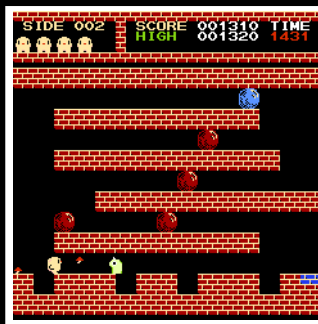

懐かしのゲームをもう一度！ 思い出がぱずる島でよみがえる！ 「FLAPPY [FC版]」配信

※「FLAPPY [FC版]」は703i以降・900i以降の機種専用アプリです。

ネットファーム・コミュニケーションズ(本社:札幌、社長:古谷貞行)は、
iアプリ配信専門のiメニューサイト「定番☆ぱずる島」において、
アクションパズル「FLAPPY [FC版]」を2010年11月15日(月)から
配信開始いたします。

大人になったキミもこれから大人になるキミも！ 元祖FLAPPYで遊ぼう！

(c) NetFarm

■ 四半世紀の時を越え、ファミコン版FLAPPYが思い出とともに蘇る！

1985年に発売されたファミコン用ソフト、なつかしのアクションパズル「FLAPPY」がアプリになって帰ってきたよ！ ステージやルール、当時の雰囲気再現！ かわいい「フラッピー」を動かして、ブルーストーンをブルーエリアまで運ぼう♪ ブラウンストーンで段差を埋めたり、催眠キノコを誘導してモンスターを眠らせたり……アタマと指先を使って全240ステージにチャレンジ！

■ フラッピーのいまむかし！ ファミコン版ってどんな“FLAPPY”？

ファミコン版FLAPPYの特徴のひとつが、5ステージごとに遊べるボーナスステージ！ ボーナスステージをクリアすれば、クリア済みの5ステージから好きな5ステージを遊べるよ！ 他にも、時間制限や残機制を採用していたりと、今とはちょっと違う所もポイント！ かつてのファミコン少年は懐かしさを、新しいプレイヤーの人はレトロさの中にある新鮮味を楽しんでね♪