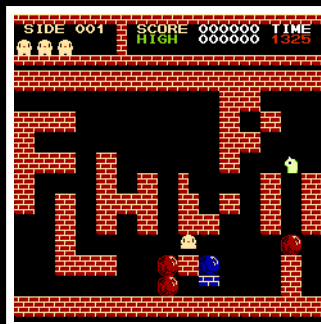

懐かしのゲームをもう一度！ 思い出がぱずる島でよみがえる！ 「FLAPPY [FC版]」配信

※「FLAPPY [FC版]」は703i以降・900i以降の機種専用アプリです。

ネットファーム・コミュニケーションズ(本社:札幌、社長:古谷貞行)は、
iアプリ配信専門のiメニューサイト「定番☆ぱずる島」において、
アクションパズル「FLAPPY [FC版]」を2010年11月15日(月)から
配信開始いたします。

大人になったキミもこれから大人になるキミも！ 元祖FLAPPYで遊ぼう！

(c) NetFarm

■ 四半世紀の時を越え、ファミコン版FLAPPYが思い出とともに蘇る！

1985年に発売されたファミコン用ソフト、なつかしのアクションパズル「FLAPPY」がアプリになって帰ってきたよ！ ステージやルール、当時の雰囲気再現！ かわいい「フラッピー」を動かして、ブルーストーンをブルーエリアまで運ぼう♪ ブラウンストーンで段差を埋めたり、催眠キノコを誘導してモンスターを眠らせたり……アタマと指先を使って全240ステージにチャレンジ！

■ フラッピーのいまむかし！ ファミコン版ってどんな“FLAPPY”？

ファミコン版FLAPPYの特徴のひとつが、5ステージごとに遊べるボーナスステージ！ ボーナスステージをクリアすれば、クリア済みの5ステージから好きな5ステージを遊べるよ！ 他にも、時間制限や残機制を採用していたりと、今とはちょっと違う所もポイント！ かつてのファミコン少年は懐かしさを、新しいプレイヤーの人はレトロさの中にある新鮮味を楽しんでね♪